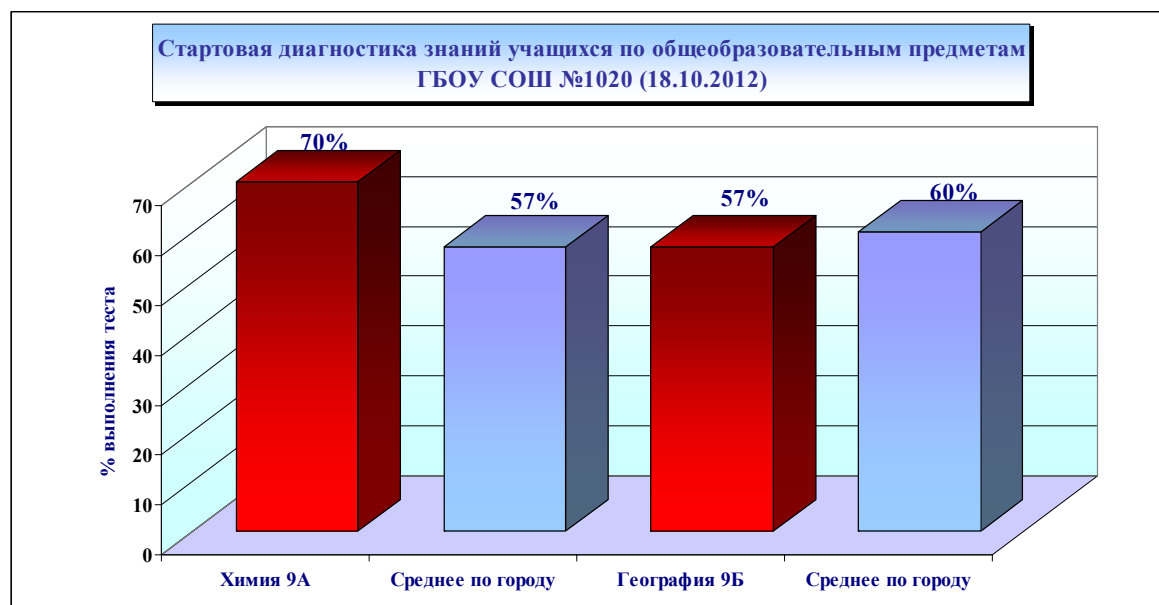

## Результаты независимого контроля качества МЦКО учащихся школы.

Школа является [участником единой информационной системы оценки качества образования г. Москвы «Московский регистр качества образования»](#)